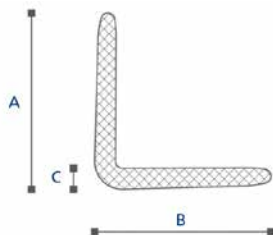

### L-profiel

| bestelnr. | A mm      | B mm      | C mm      | verpakking bundel m |
|-----------|-----------|-----------|-----------|---------------------|
| 402411    | 50 (+/-2) | 50 (+/-2) | 6 (+/-1)  | 480                 |
| 402413    | 75 (+/-3) | 75 (+/-3) | 10 (+/-1) | 210                 |

### U-profiel

| bestelnr. | A mm       | B mm       | C mm       | D mm      | voor kozijn mm | verp. bundel m |
|-----------|------------|------------|------------|-----------|----------------|----------------|
| 402401    | 16 (+/-2)  | 7 (+1/-1)  | 3 (+/-3)   | 29 (+/-2) | 5-15           | 560            |
| 402402    | 24 (+/-2)  | 8 (+1/-1)  | 10 (+/-3)  | 35 (+/-3) | 12-25          | 320            |
| 402403    | 35 (+/-2)  | 10 (+1/-1) | 20 (+/-3)  | 40 (+/-3) | 25-35          | 240            |
| 402404    | 41 (+/-2)  | 12 (+1/-1) | 25 (+/-3)  | 46 (+/-2) | 35-45          | 180            |
| 402405    | 57 (+/-2)  | 14 (+1/-1) | 30 (+/-3)  | 60 (+/-2) | 45-60          | 100            |
| 402506    | 71 (+/-2)  | 15 (+/-2)  | 45 (+/-5)  | 66 (+/-2) | 60-80          | 80             |
| 402410    | 92 (+/-3)  | 18 (+/-2)  | 60 (+/-10) | 68 (+/-3) | 80-100         | 72             |
| 402412    | 120 (+/-4) | 21 (+/-2)  | 98 (+/-10) | 80 (+/-3) | 100-120        | 44             |

### U-stretchprofiel

| bestelnr. | A mm    | B mm      | C mm            | D mm      | voor kozijn mm | bundel m |
|-----------|---------|-----------|-----------------|-----------|----------------|----------|
| 402414    | 120-160 | 21 (+/-2) | 100-140 (+/-10) | 60 (+/-3) | 120-160        | 44       |

### Technische gegevens

- Materiaal : geëxtrudeerd polymeerschuim
- Kleur : blauw
- Lengte : 2 m (+/- 30 mm)