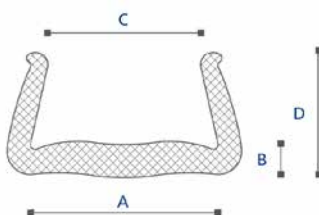

U-profiel

bestelnr.	A mm	B mm	C mm	D mm	voor kozijn mm	verp. bundel m
402401	16 (+/-2)	7 (+1/-1)	3 (+/-3)	29 (+/-2)	5-15	560
402402	24 (+/-2)	8 (+1/-1)	10 (+/-3)	35 (+/-3)	12-25	320
402403	35 (+/-2)	10 (+1/-1)	20 (+/-3)	40 (+/-3)	25-35	240
402404	41 (+/-2)	12 (+1/-1)	25 (+/-3)	46 (+/-2)	35-45	180
402405	57 (+/-2)	14 (+1/-1)	30 (+/-3)	60 (+/-2)	45-60	100
402506	71 (+/-2)	15 (+/-2)	45 (+/-5)	66 (+/-2)	60-80	80
402410	92 (+/-3)	18 (+/-2)	60 (+/-10)	68 (+/-3)	80-100	72
402412	120 (+/-4)	21 (+/-2)	98 (+/-10)	80 (+/-3)	100-120	44