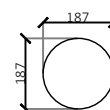

VBI HL200 / Van
Nieuwpoort QL200BK
bestelnr. 660421
14 stuks per vloer

Tekeningen betreft halve vloerplaat

Benodigde vulblokken per hele vloerplaat:

Waardo/Wildo 165
bestelnr. 660460
16 stuks per vloer

Waardo/Wildo 200
bestelnr. 660461
12 stuks per vloer