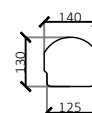

Echo KPN 28/120
bestelnr. 660489
12 stuks per vloer