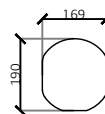

EBM/Bisofloor/Bruil S265
bestelnr. 660452
10 stuks per vloer