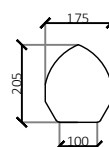

Echo EPN 27/60
bestelnr. 660484
4 stuks per vloer