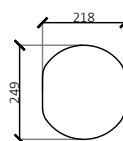

Olthof Prefab OL320
bestelnr. 660495
8 stuks per vloer