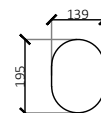

Olthof Prefab OL265
bestelnr. 660494
12 stuks per vloer