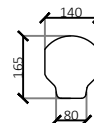

Tekeningen betreft halve vloerplaat

Benodigde vulblokken per hele vloerplaat:

Megaton 265
bestelnr. 660465
10 stuks per vloer

Tekeningen betreft halve vloerplaat

Benodigde vulblokken per hele vloerplaat:

Echo SCN20/120
bestelnr. 660470
12 stuks per vloer