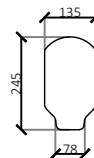

Echo KPN 40/120
bestelnr. 660491
12 stuks per vloer