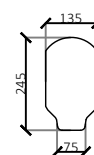

Echo SCN32/120
bestelnr. 660473
12 stuks per vloer