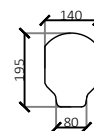

Echo SCN27/120
bestelnr. 660472
12 stuks per vloer