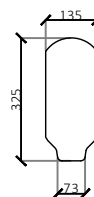

Echo SCN40/120
bestelnr. 660474
12 stuks per vloer