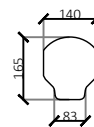

Tekeningen betreft halve vloerplaat

Benodigde vulblokken per hele vloerplaat:

Echo KPN32/120
bestelnr. 660490
12 stuks per vloer