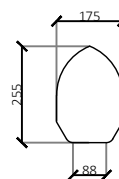

Tekeningen betreft halve vloerplaat

Benodigde vulblokken per hele vloerplaat:

Echo EPN 32/60
bestelnr. 660485
4 stuks per vloer