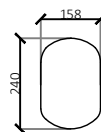

EBM/Bisofloor/Bruil S320
bestelnr. 660453
10 stuks per vloer