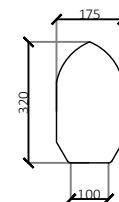

Echo EPN 40/60
bestelnr. 660486
4 stuks per vloer