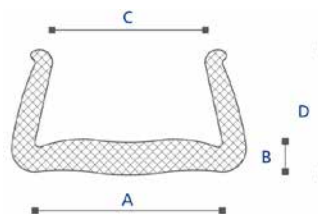

L-profiel

bestelnr.	A mm	B mm	C mm	verpakking bundel m
402411	50 (+/-2)	50 (+/-2)	6 (+/-1)	480
402413	75 (+/-3)	75 (+/-3)	10 (+/-1)	210

Ook leverbaar met permanente of verwijderbare zelfkleving

U-profiel

bestelnr.	A mm	B mm	C mm	D mm	voor kozijn mm	verp. bundel m
402401	16 (+/-2)	7 (+1/-1)	3 (+/-3)	29 (+/-2)	5-15	560
402402	24 (+/-2)	8 (+1/-1)	10 (+/-3)	35 (+/-3)	12-25	320
402403	35 (+/-2)	10 (+1/-1)	20 (+/-3)	40 (+/-3)	25-35	240
402404	41 (+/-2)	12 (+1/-1)	25 (+/-3)	46 (+/-2)	35-45	180
402405	57 (+/-2)	14 (+1/-1)	30 (+/-3)	60 (+/-2)	45-60	100
402506	71 (+/-2)	15 (+/-2)	45 (+/-5)	66 (+/-2)	60-80	80
402410	92 (+/-3)	18 (+/-2)	60 (+/-10)	68 (+/-3)	80-100	72
402412	120 (+/-4)	21 (+/-2)	98 (+/-10)	80 (+/-3)	100-120	44

U-stretchprofiel

bestelnr.	A mm	B mm	C mm	D mm	voor kozijn mm	bundel m
402414	120-160	21 (+/-2)	100-140 (+/-10)	60 (+/-3)	120-160	44

Voordelen

- Waterbestendig
- 100% recyclebaar, gemaakt van 30% gerecycled materiaal
- Zeer licht van gewicht

Technische gegevens

- Materiaal : geëxtrudeerd polymeerschuim
- Kleur : blauw
- Lengte : 2 m (+/- 30 mm)

Alternatief

Voor bescherming tegen beschadiging bieden wij u tevens:

Hoekprofiel karton

Aan deze documentatie kunnen geen rechten worden ontleend.
Wijzigingen voorbehouden.