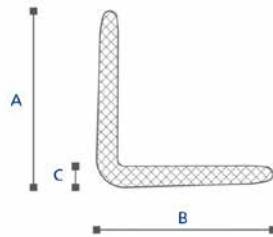

L-profiel

bestelnr.	A mm	B mm	C mm	verpakking bundel m
402411	50 (+/-2)	50 (+/-2)	6 (+/-1)	480
402413	75 (+/-3)	75 (+/-3)	10 (+/-1)	210

Ook leverbaar met permanente of verwijderbare zelfkleving

U-profiel

bestelnr.	A mm	B mm	C mm	D mm	voor kozijn mm	verp. bundel m
402401	16 (+/-2)	7 (+1/-1)	3 (+/-3)	29 (+/-2)	5-15	560
402402	24 (+/-2)	8 (+1/-1)	10 (+/-3)	35 (+/-3)	12-25	320
402403	35 (+/-2)	10 (+1/-1)	20 (+/-3)	40 (+/-3)	25-35	240
402404	41 (+/-2)	12 (+1/-1)	25 (+/-3)	46 (+/-2)	35-45	180
402405	57 (+/-2)	14 (+1/-1)	30 (+/-3)	60 (+/-2)	45-60	100
402506	71 (+/-2)	15 (+/-2)	45 (+/-5)	66 (+/-2)	60-80	80
402410	92 (+/-3)	18 (+/-2)	60 (+/-10)	68 (+/-3)	80-100	72
402412	120 (+/-4)	21 (+/-2)	98 (+/-10)	80 (+/-3)	100-120	44

U-stretchprofiel

bestelnr.	A mm	B mm	C mm	D mm	voor kozijn mm	bundel m
402414	120-160	21 (+/-2)	100-140 (+/-10)	60 (+/-3)	120-160	44

Voordelen

- Waterbestendig
- 100% recyclebaar, gemaakt van 30% gerecycled materiaal
- Zeer licht van gewicht

Technische gegevens

- Materiaal : geëxtrudeerd polymeerschuim
- Kleur : blauw
- Lengte : 2 m (+/- 30 mm)

Alternatief

Voor bescherming tegen beschadiging bieden wij u tevens:

Hoekprofiel karton

Aan deze documentatie kunnen geen rechten worden ontleend.
Wijzigingen voorbehouden.