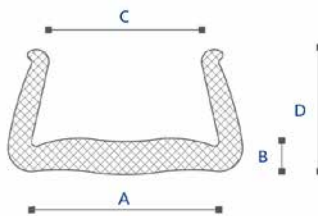

L-profiel

bestelnr.	A mm	B mm	C mm	verpakking bundel m
402411	50 (+/-2)	50 (+/-2)	6 (+/-1)	480
402413	75 (+/-3)	75 (+/-3)	10 (+/-1)	210

Ook leverbaar met permanente of verwijderbare zelfkleving

U-profiel

bestelnr.	A mm	B mm	C mm	D mm	voor kozijn mm	verp. bundel m
402401	16 (+/-2)	7 (+1/-1)	3 (+/-3)	29 (+/-2)	5-15	560
402402	24 (+/-2)	8 (+1/-1)	10 (+/-3)	35 (+/-3)	12-25	320
402403	35 (+/-2)	10 (+1/-1)	20 (+/-3)	40 (+/-3)	25-35	240
402404	41 (+/-2)	12 (+1/-1)	25 (+/-3)	46 (+/-2)	35-45	180
402405	57 (+/-2)	14 (+1/-1)	30 (+/-3)	60 (+/-2)	45-60	100
402506	71 (+/-2)	15 (+/-2)	45 (+/-5)	66 (+/-2)	60-80	80
402410	92 (+/-3)	18 (+/-2)	60 (+/-10)	68 (+/-3)	80-100	72
402412	120 (+/-4)	21 (+/-2)	98 (+/-10)	80 (+/-3)	100-120	44

U-stretchprofiel

bestelnr.	A mm	B mm	C mm	D mm	voor kozijn mm	bundel m
402414	120-160	21 (+/-2)	100-140 (+/-10)	60 (+/-3)	120-160	44

Voordelen

- Waterbestendig
- 100% recyclebaar, gemaakt van 30% gerecycled materiaal
- Zeer licht van gewicht

Technische gegevens

- Materiaal : geëxtrudeerd polymeerschuim
- Kleur : blauw
- Lengte : 2 m (+/- 30 mm)

Alternatief

Voor bescherming tegen beschadiging bieden wij u tevens:

Hoekprofiel karton

Aan deze documentatie kunnen geen rechten worden ontleend.
Wijzigingen voorbehouden.