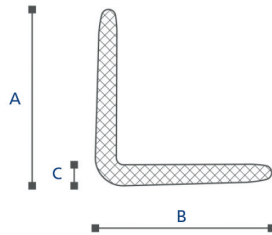

L-profiel

bestelnr.	A mm	B mm	C mm	verpakking bundel m
402411	50 (+/-2)	50 (+/-2)	6 (+/-1)	480
402413	75 (+/-3)	75 (+/-3)	10 (+/-1)	210

Ook leverbaar met permanente of verwijderbare zelfkleving

Voordelen

- Waterbestendig
- 100% recyclebaar, gemaakt van 30% gerecycled materiaal
- Zeer licht van gewicht

Technische gegevens

- Materiaal : geëxtrudeerd polymeerschuim
- Kleur : blauw
- Lengte : 2 m (+/- 30 mm)