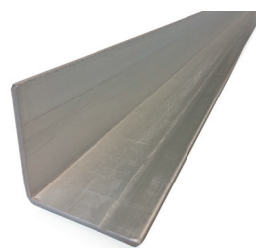

- Waterbestendig
- 100% recyclebaar, gemaakt van 30% gerecycled materiaal
- Zeer licht van gewicht

Technische gegevens

- Materiaal : geëxtrudeerd polymeerschuim
- Kleur : blauw
- Lengte : 2 m (+/- 30 mm)

Alternatief

Voor bescherming tegen beschadiging bieden wij u tevens:

U-stretchprofiel

bestelnr.	A mm	B mm	C mm	D mm	verp. bundel m
402401	16 (+/-2)	7 (+1/-1)	3 (+/-3)	29 (+/-2)	560

Hoekprofiel karton

Aan deze documentatie kunnen geen rechten worden ontleend.
Wijzigingen voorbehouden.