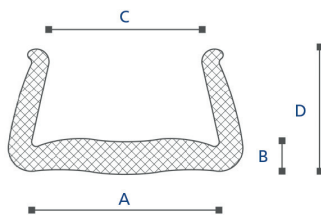

- Waterbestendig
- 100% recyclebaar, gemaakt van 30% gerecycled materiaal
- Zeer licht van gewicht

Technische gegevens

- Materiaal : geëxtrudeerd polymeerschuim
- Kleur : blauw
- Lengte : 2 m (+/- 30 mm)

U-profiel

bestelnr.	A mm	B mm	C mm	D mm	voor kozijn mm	verp. bundel m
402401	16 (+/-2)	7 (+1/-1)	3 (+/-3)	29 (+/-2)	5-15	560
402402	24 (+/-2)	8 (+1/-1)	10 (+/-3)	35 (+/-3)	12-25	320
402403	35 (+/-2)	10 (+1/-1)	20 (+/-3)	40 (+/-3)	25-35	240
402404	41 (+/-2)	12 (+1/-1)	25 (+/-3)	46 (+/-2)	35-45	180
402401	57 (+/-2)	14 (+1/-1)	30 (+/-3)	60 (+/-2)	45-60	100
402506	71 (+/-2)	15 (+/-2)	45 (+/-5)	66 (+/-2)	60-80	80
402410	92 (+/-3)	18 (+/-2)	60 (+/-10)	68 (+/-3)	80-100	72
402412	120 (+/-4)	21 (+/-2)	98 (+/-10)	80 (+/-3)	100-120	44

Alternatief

Voor bescherming tegen beschadiging bieden wij u tevens:

U-stretchprofiel

bestelnr.	A mm	B mm	C mm	D mm	verp. bundel m
402401	16 (+/-2)	7 (+1/-1)	3 (+/-3)	29 (+/-2)	560

Hoekprofiel karton

Aan deze documentatie kunnen geen rechten worden ontleend.
Wijzigingen voorbehouden.