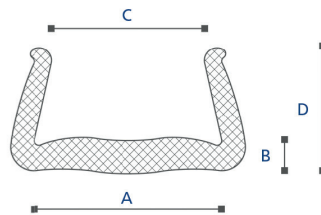

U-profiel

bestelnr.	A mm	B mm	C mm	D mm	voor kozijn mm	verp. bundel m
402401	16 (+/-2)	7 (+1/-1)	3 (+/-3)	29 (+/-2)	5-15	560
402402	24 (+/-2)	8 (+1/-1)	10 (+/-3)	35 (+/-3)	12-25	320
402403	35 (+/-2)	10 (+1/-1)	20 (+/-3)	40 (+/-3)	25-35	240
402404	41 (+/-2)	12 (+1/-1)	25 (+/-3)	46 (+/-2)	35-45	180
402401	57 (+/-2)	14 (+1/-1)	30 (+/-3)	60 (+/-2)	45-60	100
402506	71 (+/-2)	15 (+/-2)	45 (+/-5)	66 (+/-2)	60-80	80
402410	92 (+/-3)	18 (+/-2)	60 (+/-10)	68 (+/-3)	80-100	72
402412	120 (+/-4)	21 (+/-2)	98 (+/-10)	80 (+/-3)	100-120	44

Alternatief

Voor bescherming tegen beschadiging bieden wij u tevens: