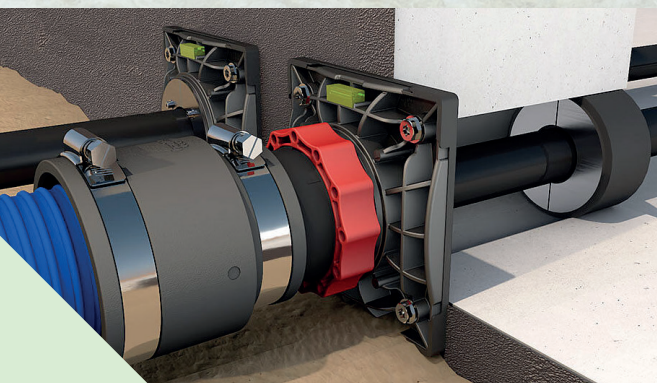

Ontdek Eddie →

Heembeton en Mavotrans gaan voor optimale veiligheid

- In co-development nieuw product ontwikkeld: de Maprega
- Een slim magnetisch hulpstuk
- Prefab wanden worden zo voorzien van gaten
- T.b.v. schoorankers in wanden
- Boren op de bouwplaats is niet meer nodig

Meer info →

Trending

Thermo Break bekroond met CE-markering

- 1^e constructieve thermische ontkoppeling met CE
- Bevestigt kwaliteit en betrouwbaarheid
- Belangrijke stap in kwaliteitsborging
- Zowel in het lab als in de praktijk getest
- Voorkomt koudebruggen bij beton- en staalconstructies

Vertel me meer →

ISO-jane nu ook in lange uitvoering Optimaal voor dikkere isolatiepakketten

- Voor het goed sluiten van hoeken en naden bij gevelisolatie
- Nu ook in lengte 650 mm leverbaar
- Excentrisch te gebruiken (400/250 mm)
- Met dubbele knik (links/rechts) voor groter bereik
- Geschikt voor minerale wol en harde isolatie

GB **GEBR. BODEGRAVEN**
verbindingen voor de bouw

Ontdek hier →

De allround kabeldoorvoer Nieuw: HSI 90 DFK voor montage achteraf

- De nieuwe kunststof flens van glasvezelversterkt polyamide
- Voor eenvoudige aansluiting van kabelbeschermingsbuizen of een directe afdichting op kabels en buizen
- Geschikt voor kernboringen tot 100 mm