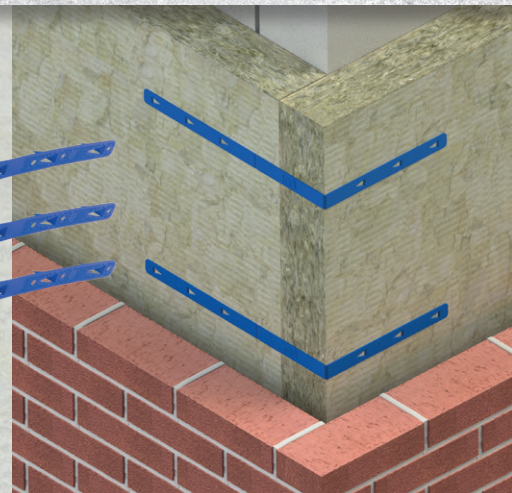

Ontdek Eddie →

Heembeton en Mavotrans gaan voor optimale veiligheid

- In co-development nieuw product ontwikkeld: de Maprega
- Een slim magnetisch hulpstuk
- Prefab wanden worden zo voorzien van gaten
- T.b.v. schoorankers in wanden
- Boren op de bouwplaats is niet meer nodig

Meer weten →

Provisiaal beschermvilt Voorkom schade met zelfklevend beschermvilt

- Voorkomt schade aan ramen, deuren, kozijnen, vensterbanken en liften tijdens de bouw
- Optimale bescherming
- Laat geen lijmresten na
- Zeer sterk; hufteerproof
- 100% circulair product

Vertel me meer →

ISO-jane nu ook in lange uitvoering Optimaal voor dikkere isolatiepakketten

- Voor het goed sluiten van hoeken en naden bij gevelisolatie
- Nu ook in lengte 650 mm leverbaar
- Excentrisch te gebruiken (400/250 mm)
- Met dubbele knik (links/rechts) voor groter bereik
- Geschikt voor minerale wol en harde isolatie

GB **GEBR. BODEGRAVEN**
verbindingen voor de bouw

Ontdek hier →

De allround kabeldoorvoer Nieuw: HSI 90 DFK voor montage achteraf

- De nieuwe kunststof flens van glasvezelversterkt polyamide
- Voor eenvoudige aansluiting van kabelbeschermingsbuizen of een directe afdichting op kabels en buizen
- Geschikt voor kernboringen tot 100 mm