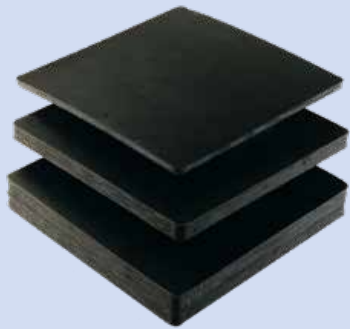

- Vervaardigd van gerecycled kunststof
- Degelijke kwaliteit
- Lange levensduur

Lees meer 

ZigZag lijs

Afstandhouder uit Polyolefin-regeneraat

- Bevat geen Halogeen en PVC
- Vervaardigd van gerecycled kunststof
- Degelijke kwaliteit
- Lange levensduur

Ontdek hier →

Mavo-dBreak NR

Oplegmateriaal uit natuurrubber

- Hoge kwaliteit natuurrubber compound
- Voor akoestische ont koppeling van bouwde len
- Lange levensduur (> 60 jaar)
- Volledig en eenvoudig recyclebaar