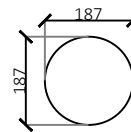

Waardo/Wildo 265
bestelnr. 660462
10 stuks per vloer