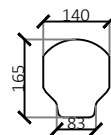

Tekeningen betreffen halve vloerplaat

Benodigde vulblokken per hele vloerplaat:

Echo KPN32/120
bestelnr. 660490
12 stuks per vloer