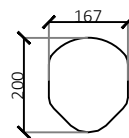

Tekeningen betreffen halve vloerplaat

Benodigde vulblokken per hele vloerplaat:

Megaton 265
bestelnr. 660465
10 stuks per vloer