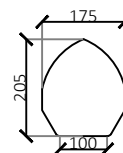

Echo EPN 27/60
bestelnr. 660484
4 stuks per vloer