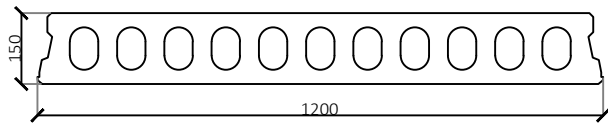

Echo SCN27/120  
bestelnr. 660472  
12 stuks per vloer

Echo SCN32/120  
bestelnr. 660473  
12 stuks per vloer

Echo SCN40/120  
bestelnr. 660474  
12 stuks per vloer

Tekeningen betreffen halve vloerplaat

Benodigde vulblokken per hele vloerplaat: