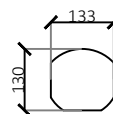

EBM Bisofloor S200
bestelnr. 660451
12 stuks per vloer