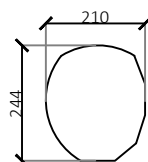

Dycore K320
bestelnr. 660449
8 stuks per vloer