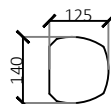

Tekeningen betreffen halve vloerplaat

Benodigde vulblokken per hele vloerplaat:

Dycore K150 NZ  
bestelnr. 660445  
4 stuks per vloer

Dycore K150 NM  
bestelnr. 660443  
12 stuks per vloer

Dycore K200-NZ  
bestelnr. 660442  
4 stuks per vloer