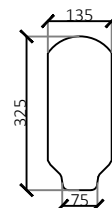

Echo SCN40/120
bestelnr. 660474
12 stuks per vloer