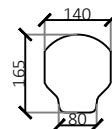

Echo SCN24/120
bestelnr. 660471
12 stuks per vloer