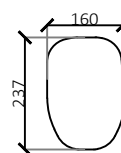

VBI A320
bestelnr. 660416
10 stuks per vloer