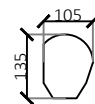

Dycore K200-6DZ
bestelnr. 660446
4 stuks per vloer