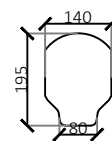

Echo SCN27/120
bestelnr. 660472
12 stuks per vloer