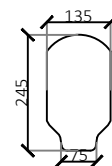

Echo SCN27/120  
bestelnr. 660472  
12 stuks per vloer

Echo SCN32/120  
bestelnr. 660473  
12 stuks per vloer

Echo SCN40/120  
bestelnr. 660474  
12 stuks per vloer

Tekeningen betreffen halve vloerplaat

Benodigde vulblokken per hele vloerplaat: