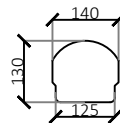

Tekeningen betreffen halve vloerplaat

Benodigde vulblokken per hele vloerplaat:

Echo SCN20/120
bestelnr. 660470
12 stuks per vloer