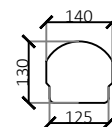

Echo KPN 28/120
bestelnr. 660489
12 stuks per vloer