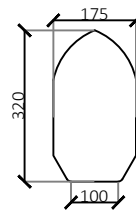

Echo EPN 40/60
bestelnr. 660486
4 stuks per vloer