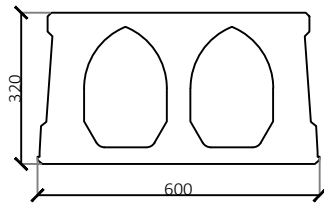

Echo G13/60  
bestelnr. 660482  
10 stuks per vloer

Echo G16/60  
bestelnr. 660483  
10 stuks per vloer

Echo EPN 27/60  
bestelnr. 660484  
4 stuks per vloer

Tekeningen betreffen halve vloerplaat

Benodigde vulblokken per hele vloerplaat: