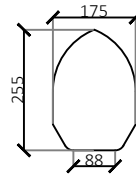

Echo G13/60  
bestelnr. 660482  
10 stuks per vloer

Echo G16/60  
bestelnr. 660483  
10 stuks per vloer

Echo EPN 27/60  
bestelnr. 660484  
4 stuks per vloer

Tekeningen betreffen halve vloerplaat

Benodigde vulblokken per hele vloerplaat: