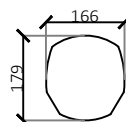

Dycore K260
bestelnr. 660448
10 stuks per vloer