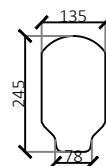

Echo KPN 40/120
bestelnr. 660491
12 stuks per vloer