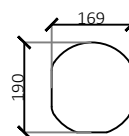

Tekeningen betreffen halve vloerplaat

Benodigde vulblokken per hele vloerplaat:

EBM Bisofloor S150  
bestelnr. 660450  
16 stuks per vloer

EBM Bisofloor S200  
bestelnr. 660451  
12 stuks per vloer

EBM Bisofloor S265  
bestelnr. 660452  
10 stuks per vloer