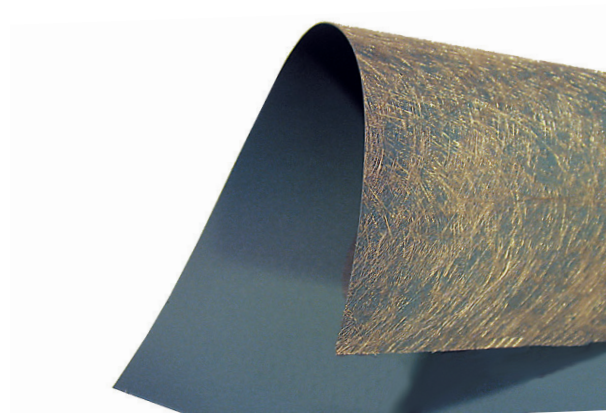

Mavofolie DS

Productomschrijving

Mavofolie DS beschermt gesloten en licht geopende gevels bestaand uit hout, metaal of steen.

Mavofolie DS is water- en winddicht. Daarmee geeft Mavofolie DS gevels een hoge zekerheid en uitstekende thermische bescherming. Mavofolie DS is bijzonder geschikt voor gesloten en geopende (>15 mm) geventileerde gevels.

Voordelen

- Toepasbaar in opengevel situaties
- Lange tijd (10 jaar) UV-bestendig
- Verdraagzaam met vrijwel alle ondergronden
- Energiebesparend door winddichte eigenschappen
- Verlijmbaar

Toepassingen

- Gevelisolatie aan de koude kant
- Afdichting van open gevels

Technische gegevens

- Kleur : zwart
- Gewicht : 260 gr/m²
- Dikte : 0,3 mm
- Treksterkte : 200 N/5cm
- Scheursterkte : 210/210 N
- Temperatuurbestendigheid : -40°C tot +80°C
- Ontvlambaarheid : M3/VKF 5,3 E/B2
- UV-bestendigheid : 10 jaar
- Sd-waarde (DIN EN 1931) : 0,09 m

Bestel tabel

bestelnr.	breedte mm	dikte mm	rollengte m
632485	2.500	0,3	26

Toebehoren

Montagelijm

bestelnr.	omschrijving	inhoud ml	verpakking klein/groot
650250	koker montagelijm	290	1/24
916521	handpistool		1

Mavoplast DS tape

- Vastzetten van DS folie aan uitkragingen zoals betonnen consoles, aan doorstekende dwarsschotten van metselwerk-ondersteuning, etc.
- Voor onderlinge verbindingen of bij reparaties
- Hoogwaardige tape, vocht- en UV-bestendig, duurzaam, sterk, transparant

bestelnr.	type	breedte mm	rollengte m	verpakking klein/groot
470505	dubbelzijdig klevend	50	50	1/27
470506	enkelzijdig klevend	60	25	1/40