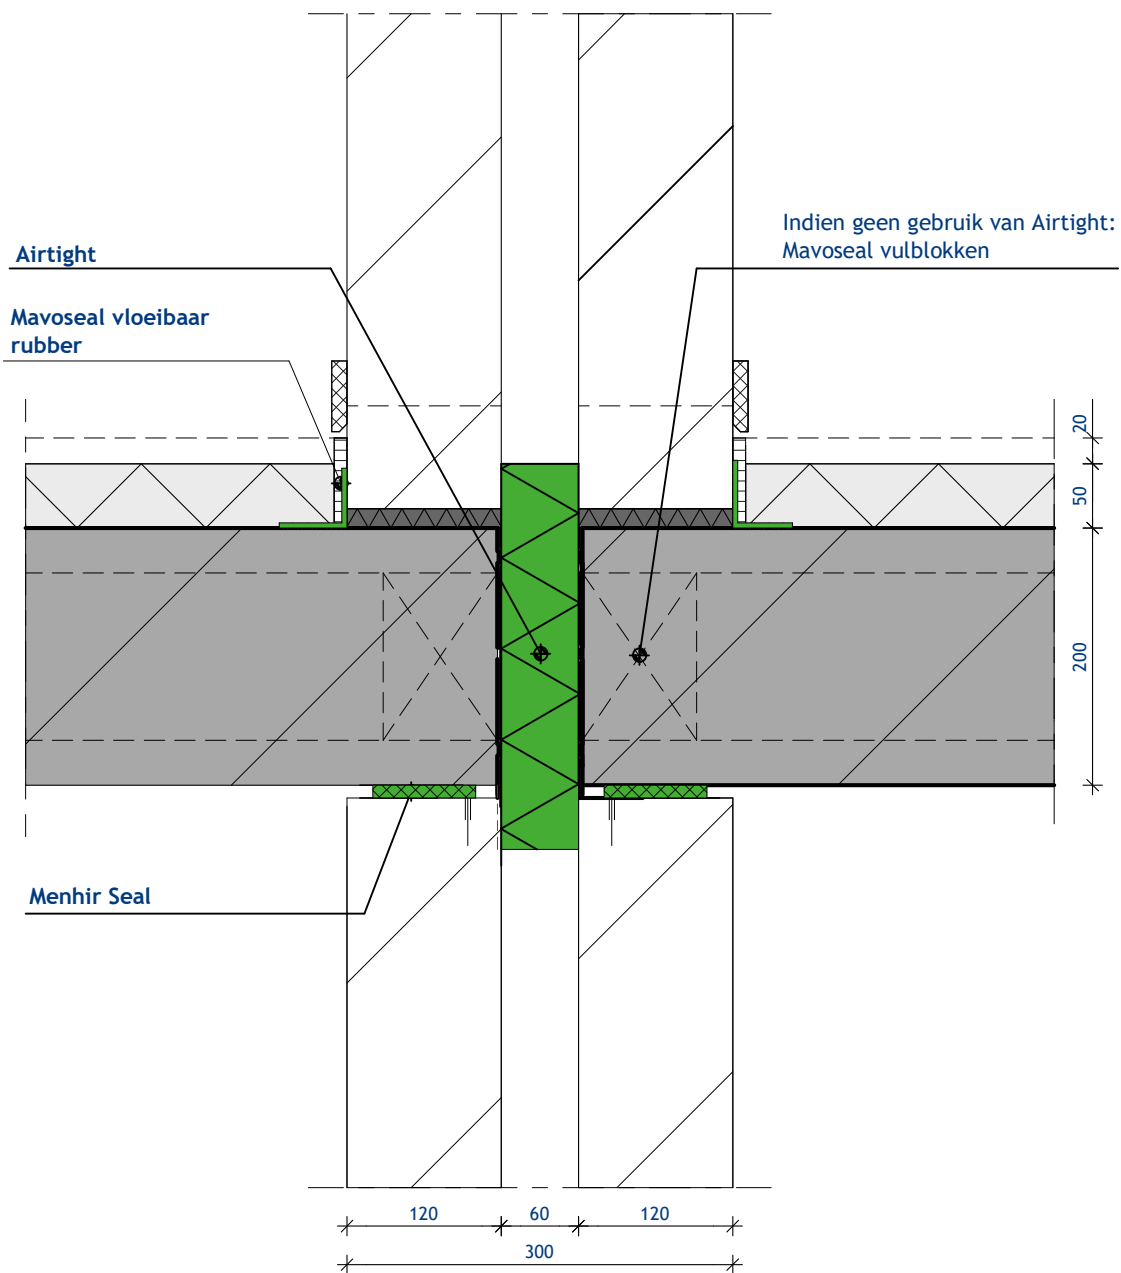

# Verdiepingsvloer met woningscheidende wand

Schaal 1:5